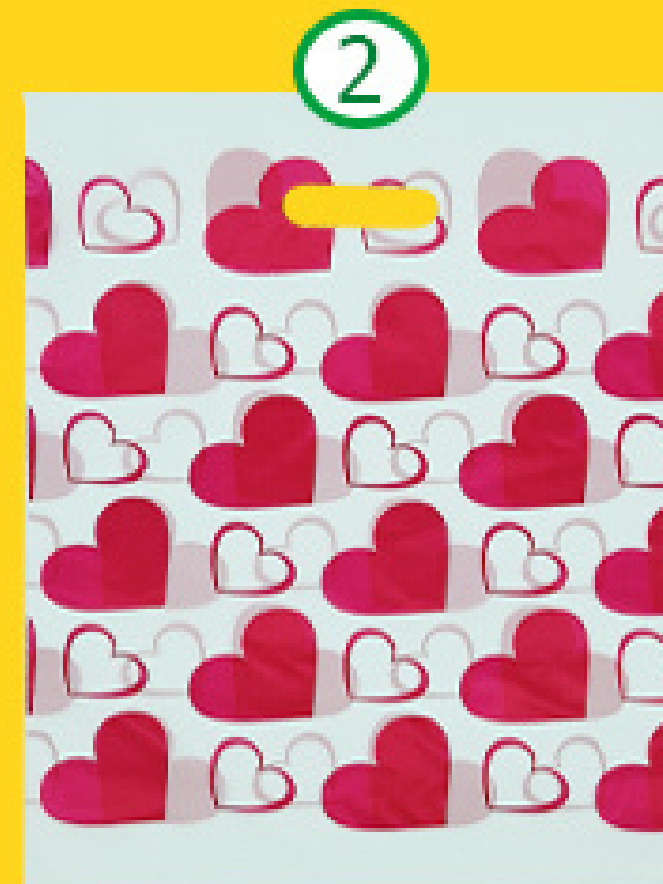

PAZ

SAPO

BOLSAS NYLON

Gran variedad de
diseños.
Troquel riñon.

Consulta medidas
disponibles.

20 cm x 30 cm
25 cm x 35 cm
30 cm x 40 cm
35 cm x 45 cm
40 cm x 50 cm

BOLSAS NYLON

Gran variedad de
diseños.
Troquel riñon.