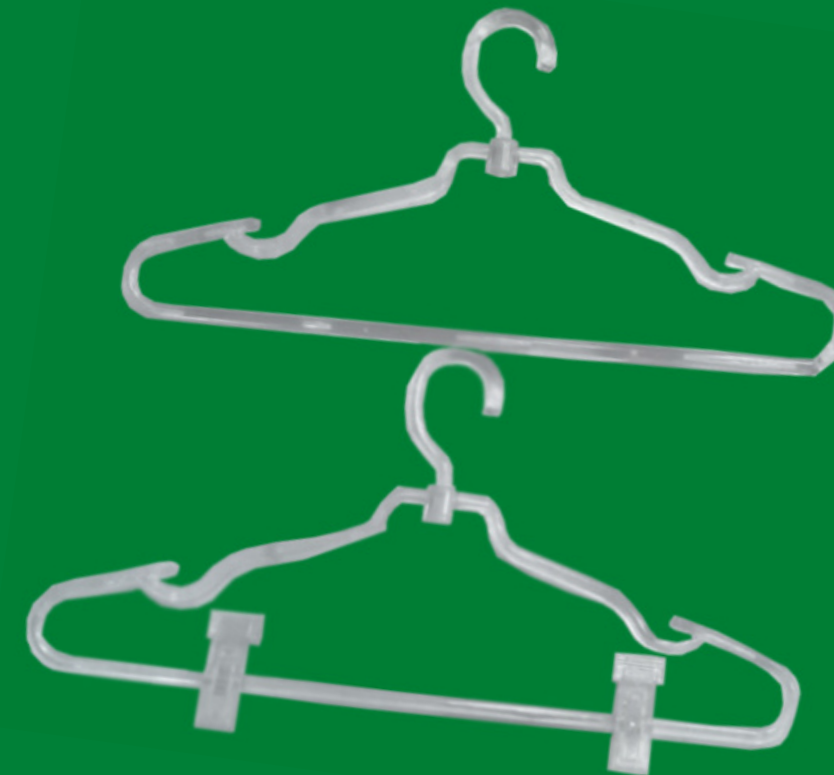

Adhesivos

PERCHAS

PERCHAS NUEVAS

New!

Percha cromada con terminaciones plásticas.
Medidas: 28 y 35 cm.

Percha plástica con broche.
Medida: 40 cm.

PERCHAS ACRÍLICO

- Triángulo grande y chica.
- Triángulo con broche, grande y chica.

PERCHAS ACRÍLICO GANCHO GIRATORIO

- Triángulo con gancho giratorio, grande y chica.
- Triángulo con gancho giratorio con broche, grande y chica.
- Percha de lencería.

PERCHAS PLÁSTICAS

- Percha triángulo negra,
grande y chica.