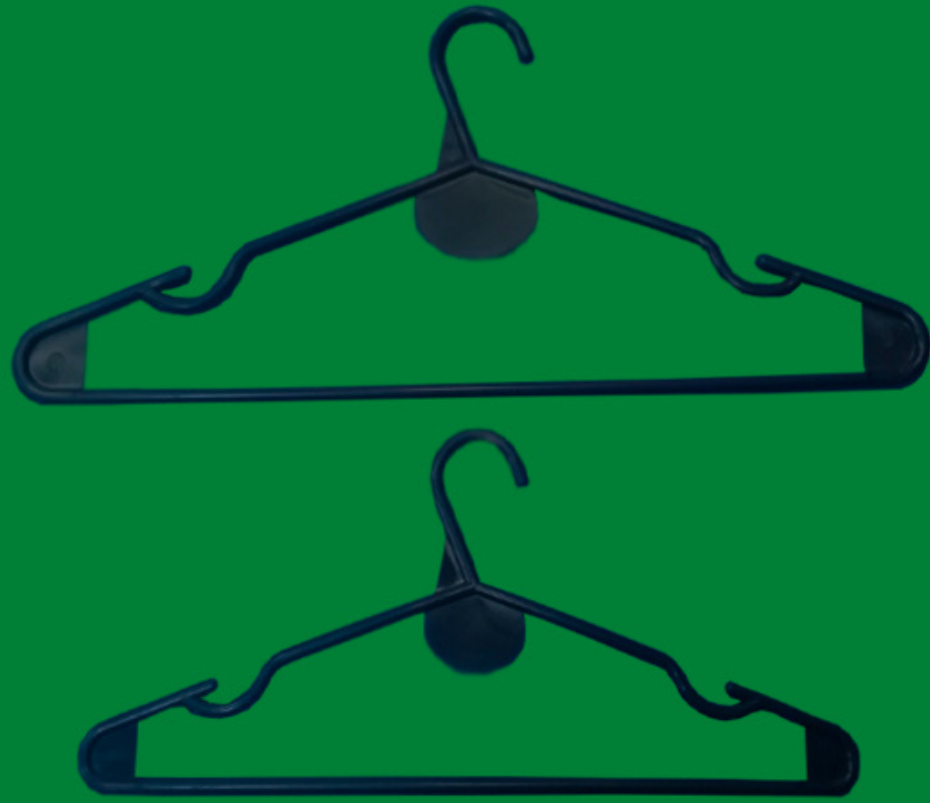

Adhesivos

PERCHAS

PERCHAS NUEVAS

New!

Percha cromada con terminaciones plásticas.
Medidas: 28 y 35 cm.

Percha plástica con broche.
Medida: 40 cm.

PERCHAS ACRÍLICO

- Triángulo grande y chica.
- Triángulo con broche, grande y chica.

PERCHAS ACRÍLICO GANCHO GIRATORIO

- Triángulo con gancho giratorio, grande y chica.
- Triángulo con gancho giratorio con broche, grande y chica.
- Percha de lencería.

PERCHAS PLÁSTICAS

- Percha triángulo negra,
grande y chica.