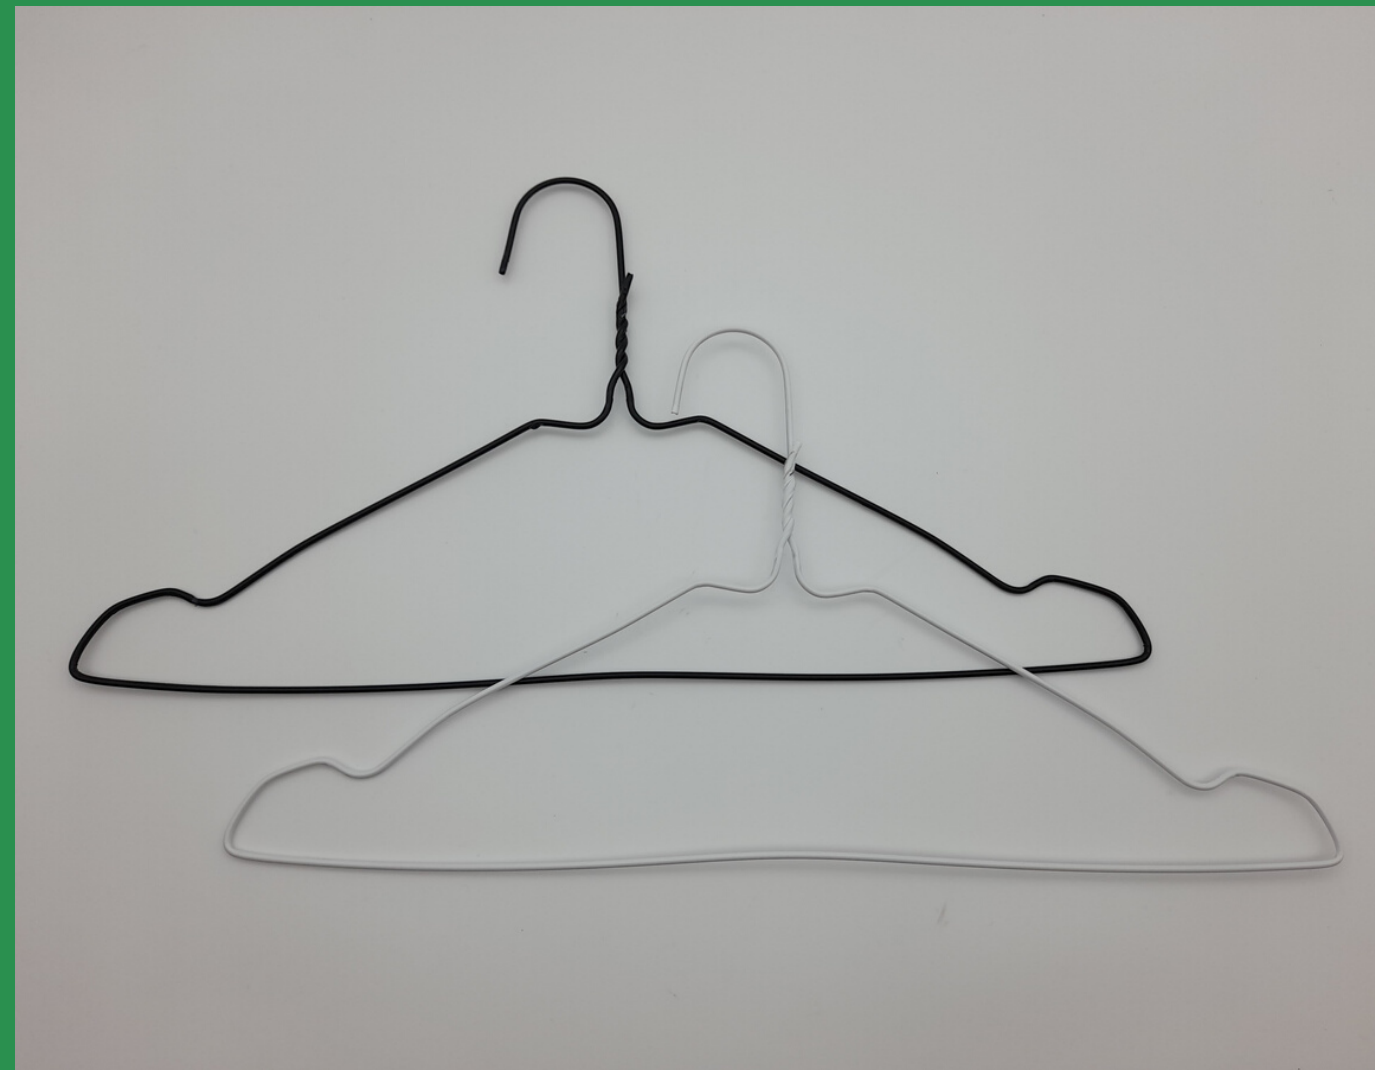

Percha de plástico con broche.

-Set por 6 perchas cromadas c/ goma negra antideslizante.

Percha de hierro con broche.

Cadenas para colgar perchas.

Perchas de tintorerías.

Estanterías.

Perchas cromadas con gancho giratorio.

PERCHAS MADERA

- Percha adulto 44 cm.

- Percha niño con broche 30cm.

- Percha pollera con ganchos, 34 cm.

Comunícate con nosotros y un asesor te responderá en forma personalizada.

Bolsas Yabra

EL MEJOR EMPAQUE