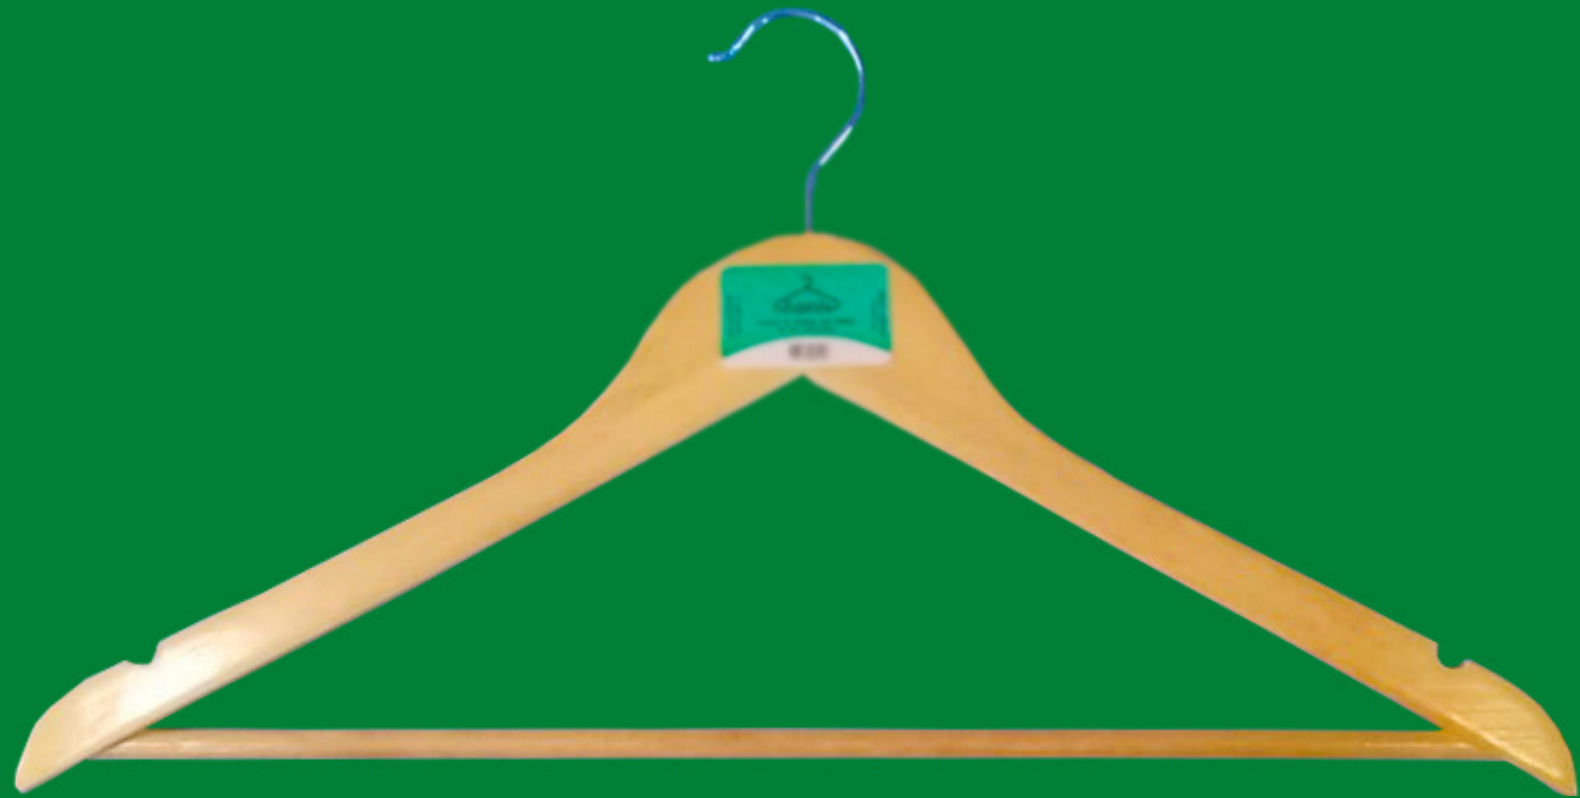

Percha de plástico con broche.

-Set por 6 perchas cromadas c/ goma negra antideslizante.

Percha de hierro con broche.

Cadenas para colgar perchas.

Perchas de tintorerías.

Estanterías.

Perchas cromadas con gancho giratorio.

PERCHAS MADERA

- Percha adulto 44 cm.

- Percha niño con broche 30cm.

- Percha pollera con ganchos, 34 cm.

Comunícate con nosotros y un asesor te responderá en forma personalizada.

Bolsas Yabra

EL MEJOR EMPAQUE