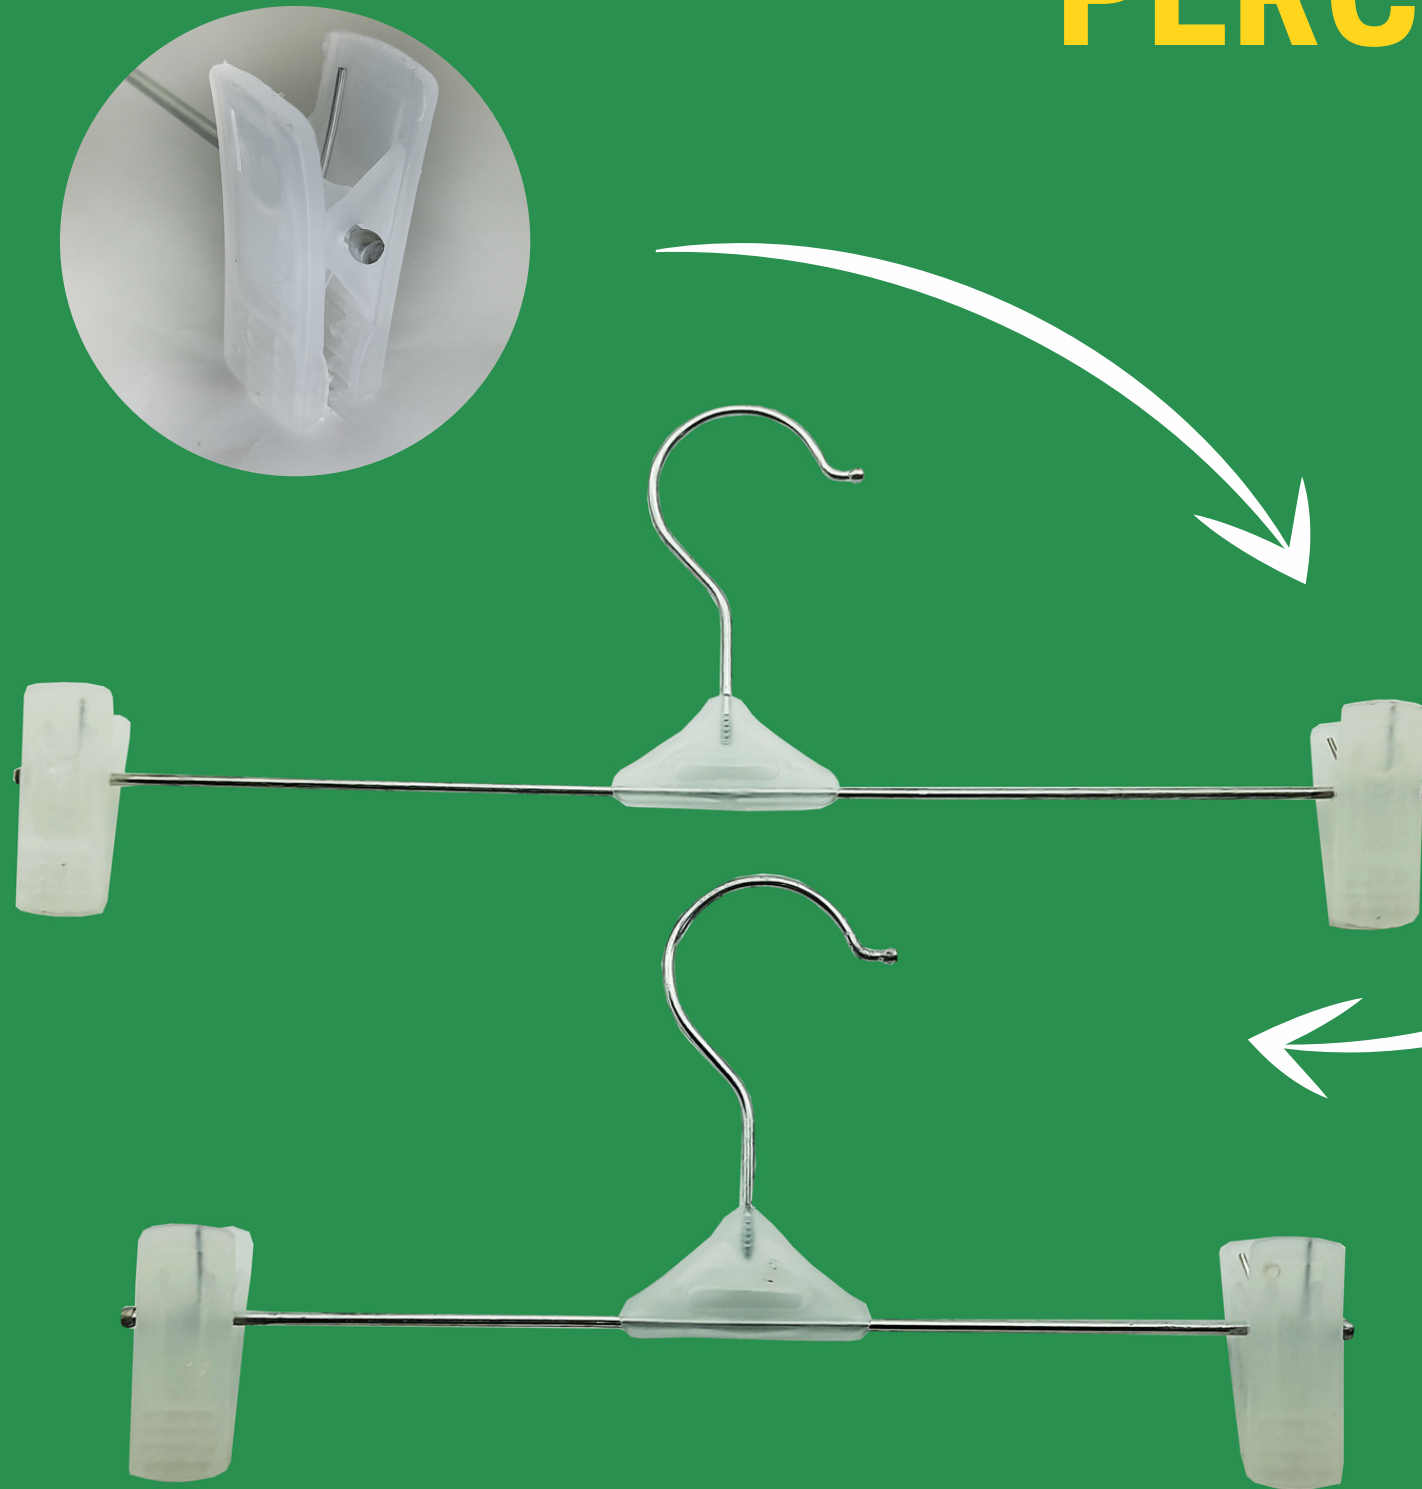

Adhesivos

PERCHAS

PERCHAS NUEVAS

New!

Percha cromada con terminaciones plásticas.
Medidas: 28 y 35 cm.

Percha plástica con broche.
Medida: 40 cm.

PERCHAS ACRÍLICO

- Triángulo grande y chica.
- Triángulo con broche, grande y chica.

PERCHAS ACRÍLICO GANCHO GIRATORIO

- Triángulo con gancho giratorio, grande y chica.
- Triángulo con gancho giratorio con broche, grande y chica.
- Percha de lencería.

PERCHAS PLÁSTICAS

- Percha triángulo negra,
grande y chica.