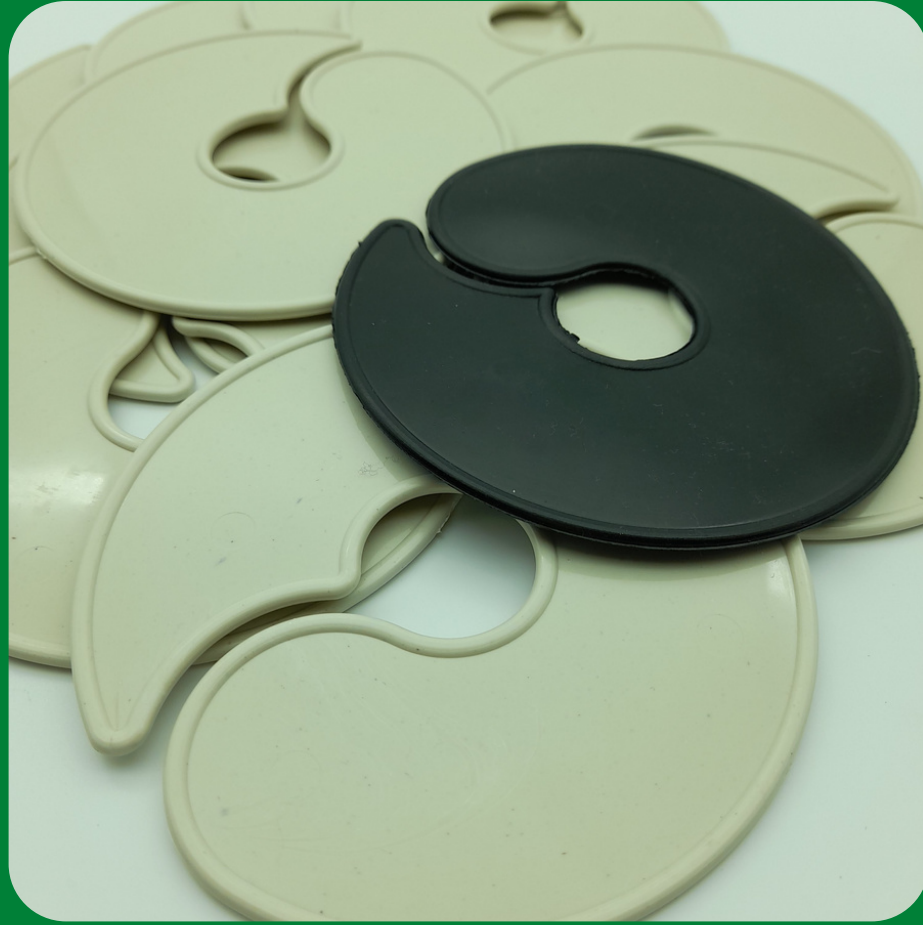

- Percha lencería.

- Percha casita.

Percha con broche, chica
(blanco y negro), mediana
y grande.

-Percha T30 niño.
- Percha T25 bebé.

PERCHAS

Separador de talles plasticos.

Percha para zapatillas.

Percha de plástico con broche.

Percha de plástico con broche.

-Set por 6 perchas cromadas c/ goma negra antideslizante.

Percha de hierro con broche.

Cadenas para colgar perchas.

Perchas de tintorerías.

Estanterías.

Perchas cromadas con gancho giratorio.

PERCHAS MADERA

- Percha adulto 44 cm.

- Percha niño con broche 30cm.

- Percha pollera con ganchos, 34 cm.

Comunícate con nosotros y un asesor te responderá en forma personalizada.

Bolsas Yabra

EL MEJOR EMPAQUE